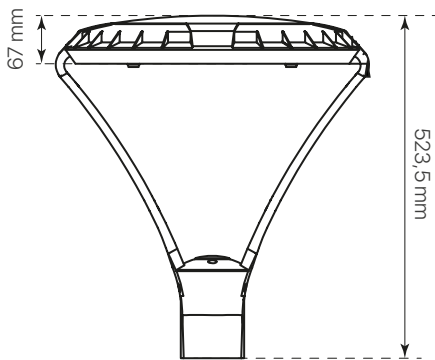

divo

ficha técnica

datasheet

ref. 5551601

Nombre / Name	divo
Referencia / Reference	5551601
Materiales / Materials	Aluminio / Aluminum
Difusor / Diffuser	PC + Cristal de Protección / Protection Glass
Potencia / Power	40W
Temperatura de color / color temperature	4000K
Flujo luminoso / Lumens	5089lm
Dimable / Dimmable	Programable y ON-OFF
Ángulo de apertura / Beam angle	120°
Ángulo de inclinación / Inclination angle	-
IP	65
IK	08
F.P. / P.F.	>0,95
UGR	-
IRC / CRI	>80
Chip	PHILIPS Lumileds 3030
Driver	INVENTRONICS EUC
Vida media (duración) / Average life	50.000h
Clase energética / Energy class	A+
Aislamiento eléctrico / Electrical isolation	Clase I / Class I
Colores / Colors	Gris RAL 9006 / Grey RAL 9006
Medida exterior / Product size	Ø450mm x 523,5mm
Protección contra Sobretensiones / surge protections	10kV
Tª (ambiente/trabajo) / Tª (enviroment/work)	-30°C ~ 55°C
Input	AC100 ~ 240V
Output	DC 48V
Frecuencia / Frequency	50/60Hz
Peso / Weight	7,89kg
Certificados / Certificates	CE & RoHS
Garantía / Warranty	2 años / 2 years