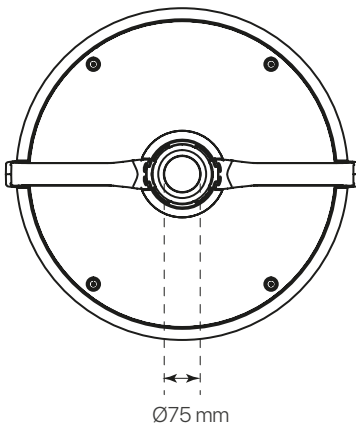

divo

ficha técnica

datasheet

ref. 5551601

Nombre / Name	divo
Referencia / Reference	5551601
Materiales / Materials	Aluminio / Aluminum
Difusor / Diffuser	PC + Cristal de Protección / Protection Glass
Potencia / Power	40W
Temperatura de color / color temperature	4000K
Flujo luminoso / Lumens	5089lm
Dimable / Dimmable	Programable y ON-OFF
Ángulo de apertura / Beam angle	120°
Ángulo de inclinación / Inclination angle	-
IP	65
IK	08
F.P. / P.F.	>0,95
UGR	-
IRC / CRI	>80
Chip	PHILIPS Lumileds 3030
Driver	INVENTRONICS EUC
Vida media (duración) / Average life	50.000h
Clase energética / Energy class	A+
Aislamiento eléctrico / Electrical isolation	Clase I / Class I
Colores / Colors	Gris RAL 9006 / Grey RAL 9006
Medida exterior / Product size	Ø450mm x 523,5mm
Protección contra Sobretensiones / surge protections	10kV
Tª (ambiente/trabajo) / Tª (enviroment/work)	-30°C ~ 55°C
Input	AC100 ~ 240V
Output	DC 48V
Frecuencia / Frequency	50/60Hz
Peso / Weight	7,89kg
Certificados / Certificates	CE & RoHS
Garantía / Warranty	2 años / 2 years