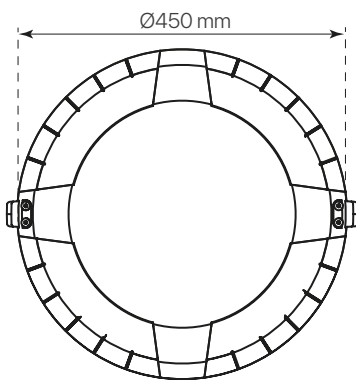

divo

ficha técnica

datasheet

ref. 5551601

Nombre / Name	divo
Referencia / Reference	5551601
Materiales / Materials	Aluminio / Aluminum
Difusor / Diffuser	PC + Cristal de Protección / Protection Glass
Potencia / Power	40W
Temperatura de color / color temperature	4000K
Flujo luminoso / Lumens	5089lm
Dimable / Dimmable	Programable y ON-OFF
Ángulo de apertura / Beam angle	120°
Ángulo de inclinación / Inclination angle	-
IP	65
IK	08
F.P. / P.F.	>0,95
UGR	-
IRC / CRI	>80
Chip	PHILIPS Lumileds 3030
Driver	INVENTRONICS EUC
Vida media (duración) / Average life	50.000h
Clase energética / Energy class	A+
Aislamiento eléctrico / Electrical isolation	Clase I / Class I
Colores / Colors	Gris RAL 9006 / Grey RAL 9006
Medida exterior / Product size	Ø450mm x 523,5mm
Protección contra Sobretensiones / surge protections	10kV
Tª (ambiente/trabajo) / Tª (enviroment/work)	-30°C ~ 55°C
Input	AC100 ~ 240V
Output	DC 48V
Frecuencia / Frequency	50/60Hz
Peso / Weight	7,89kg
Certificados / Certificates	CE & RoHS
Garantía / Warranty	2 años / 2 years